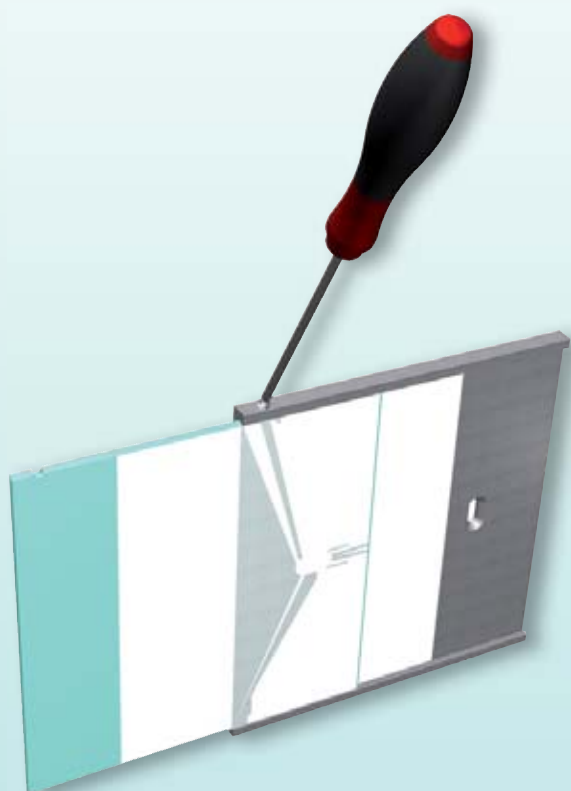

Combiflex

Plana

Combiflex Plana – Formschön und

**Combiflex Plana
Türschilder**

Flache Türschilder (Bautiefe ca. 8 mm) aus eloxierten Aluminiumprofilen mit blendfreier Acrylglasabdeckung. Für individuelle Beschriftung mittels Papiereinschüben.

Art. Nr.	Größe	Papiereinschub Größe
	Breite x Höhe	Breite x Höhe
I FLA 53010A	150 x 156 mm	150 x 148 mm
I FLA 53000A	210 x 156 mm	A5 210 x 148 mm
I FLA 33000A	420 x 156 mm	420 x 148 mm
I FLA 53012A	Tischaufsteller 150 x 156 mm	150 x 148 mm
I FLA 00001A	Kugelkopfschraubendreher	

**Combiflex Plana
Tischaufsteller**

funktionell

Schriftträgerwechsel:

Durch Lockern der Fixierungsschraube mit einem Kugelkopfschraubendreher können die Acrylglasabdeckung und der Papiereinschub entnommen werden.