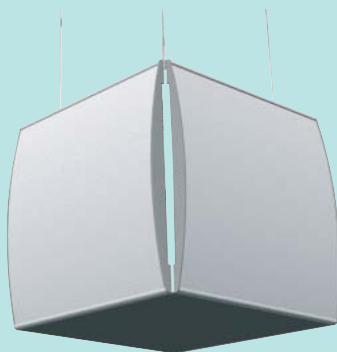

Suspended signs

four-faced

Vertical camber (from top to bottom)

Insert width (sign width)

	297 (301)	420 (424)	594 (598)
Insert height (sign height)	IM4 A22 NXN1	IM4 A32 NXN1	IM4 A42 NXN1
		IM4 A33 NXN1	IM4 A43 NXN1

Insert width (sign width)

	841 (845)	1189 (1193)	1682 (1686)
Insert height (sign height)	IM4 A52 NXN1	IM4 A62 NXN1	IM4 A72 NXN1
	IM4 A53 NXN1	IM4 A63 NXN1	IM4 A73 NXN1

Edge RAL 9006 white aluminium. Side cover RAL 7047 telegrey 4, Mounting plate, silver.

Other RAL colours on request.

Protective and retention foil optional up to 841 x 420 mm maximum. Please specify separately.